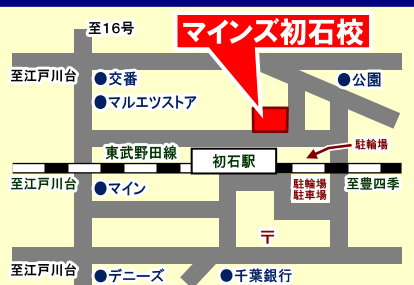

全5日間の
集中講座

冬期講習

集中の冬、勝負の冬。

苦手科目の克服・得意科目の先取り・受験対策の完成 少人数制・先着順

小学生

■楽しく学んで基礎から伸ばす

国語・算数・英語 選択2科目(5日間)

- ●日程 令和2年12月26日～令和3年1月4日
- ●時間 13:00～18:50から1科目につき50分選択
- ●料金 1科目・・・6,600円(税込)
  2科目・・・11,000円(税込)

中1・2

■都合に合わせて集中学習

国・数・英・社・理・宿 選択2科目(5日間)

- ●日程 令和2年12月26日～令和3年1月4日
- ●時間 13:00～18:50から1科目につき50分選択
- ●料金 1科目・・・6,600円(税込)
  2科目・・・11,000円(税込)

中3生

■集中学習で効率よく受験対策

主要5科 or 国・数・英 1日5時間(5日間)

- ●日程 令和2年12月26日～令和3年1月4日
- ●時間 9:10～14:50 ※12:00～13:00は昼食休憩
- ●料金 26,400円(税込)
- ※オプション(実力UP問題)を6,600円(税込)で追加可

高校生

■豊富な映像授業を利用し放題

1日最大9時間利用し放題(5日間)

- ●日程 令和2年12月26日～令和3年1月4日
- ●時間 9:10～18:50 ※12:00～13:00は昼食休憩
- ●料金 13,200円(税込)
- ※質問はいつでも自由にできます。入退室も自由です。

冬期講習日程	2020年12月					2021年1月				
	26	27	28	29	30	31	1	2	3	4
	土	日	月	火	水	木	金	土	日	月
小学生	○		○	○	○					○
中1・2生	●		●	●	●					●
中3生	●		●	●	●					●
高校生	●		●	●	●					●

ご家庭応援割引

①早割りと②友割りを併用できます。
②友割りは、申込みの後に紹介されても適用できます。(何人でもOK!)

①早割り

12月18日までに冬期講習をお申込み
・小学生...500円引き
・中1・2...500円引き
・中3...3,000円引き
・高校生...1,000円引き

②友割り

お友達と一緒に冬期講習をお申込み(どちらも対象)
・小学生...1人につき、500円引き
・中1・2...1人につき、500円引き
・中3...1人につき、3,000円引き
・高校生...1人につき、1,000円引き

③塾割り

冬期講習受講後に塾に入会をお申込み
・塾の入会金が、0円(通常入会金22,000円)
・入会月の月謝が、0円(通常 小4,400円・中/高22,000円)

お申込み方法

受付窓口・お電話にて定員状況や日程等を確認後、「冬期講習申込書」に必要事項をご記入の上、費用を添えてご提出ください。無料体験のお問合せもお気軽にご連絡ください。

マインズ初石校

〒270-0114千葉県流山市東初石3-103-34須藤ビル201

TEL: 04-7156-7157

開校: 月～金14:00～22:00 土13:00～19:00

総合学習塾