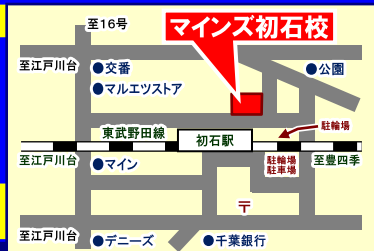

マインズ初石校

〒270-0114千葉県流山市東初石3-103-34須藤ビル201

TEL: 04-7156-7157

受付:月~金14:00~22:00 土13:00~19:00

総合学習塾

マインズ

MAINS